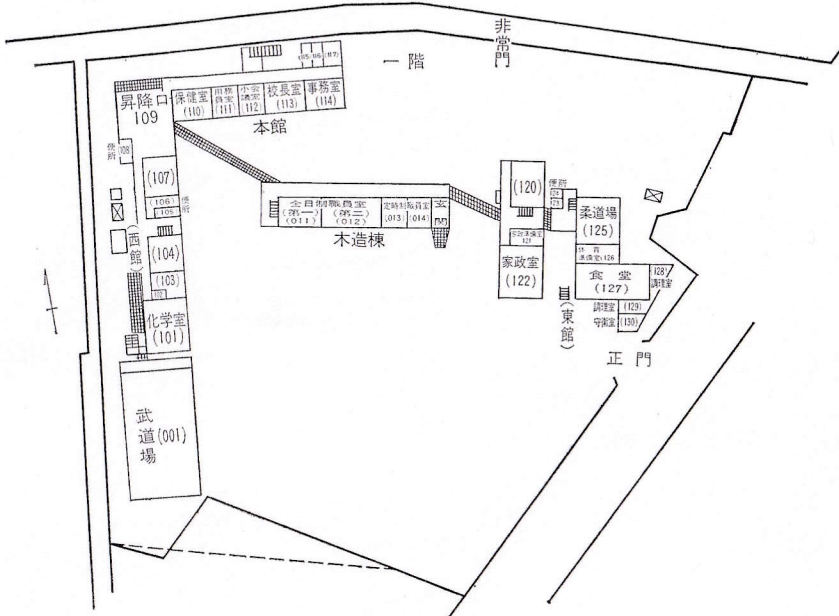

# 昭和39年度 学校要覧

校舎平面図 (上図 1階  
下図 2~4階)

東京都立目黒高等学校